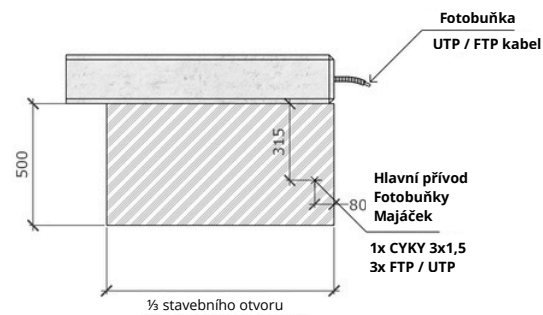

Boční pohled

Vnitřní pohled

POZOR!
V případě, že se bude posuvná brána posouvat za branku, je možné přidat magnetický spínač. V takovém případě je nutné přivést kabel FTP / UTP od pohonu k dorazu branky.