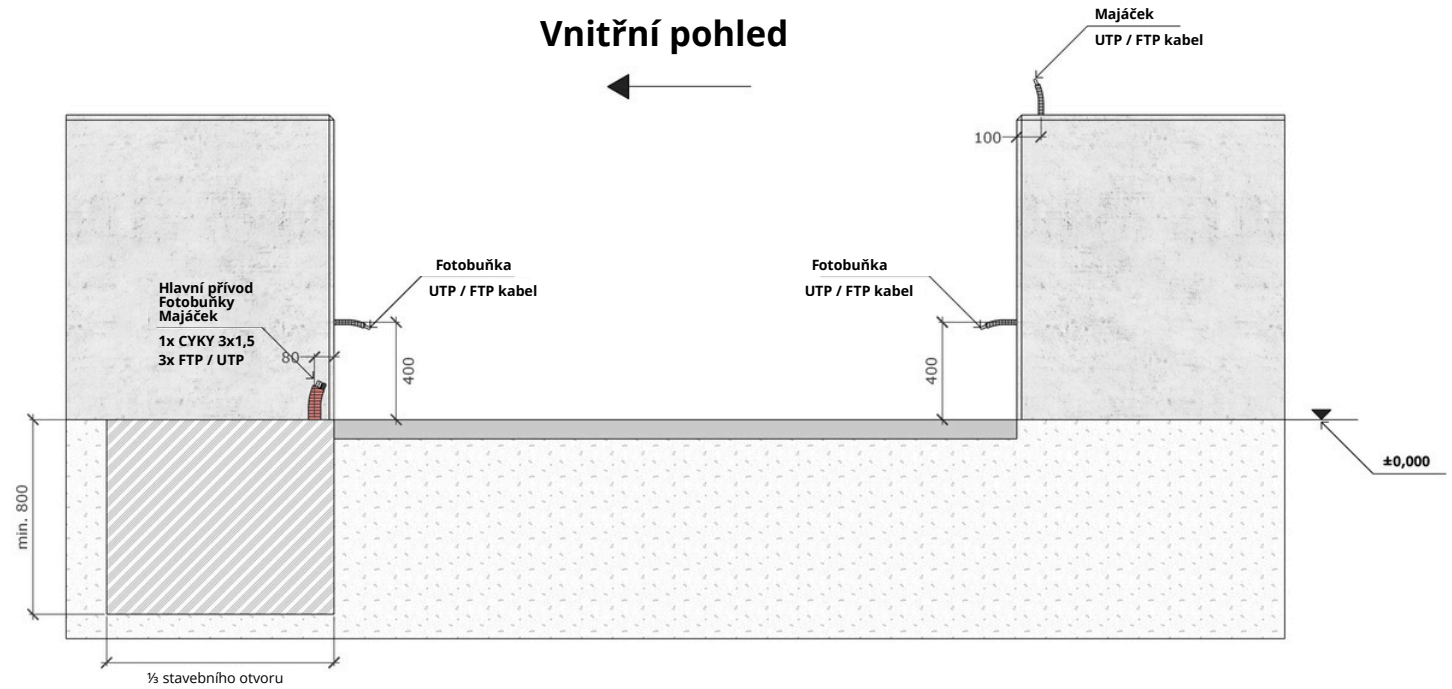

Boční pohled

Vnitřní pohled

POZOR!
V případě, že se bude posuvná brána posouvat za branku, je možné přidat magnetický spínač. V takovém případě je nutné přivést kabel FTP / UTP od pohonu k dorazu branky.