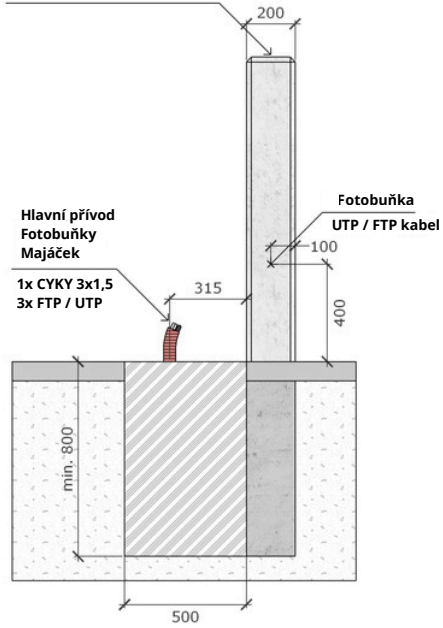

Boční pohled

Vnitřní pohled

POZOR!
V případě, že se bude posuvná brána posouvat za branku, je možné přidat magnetický spínač. V takovém případě je nutné přivést kabel FTP / UTP od pohonu k dorazu branky.