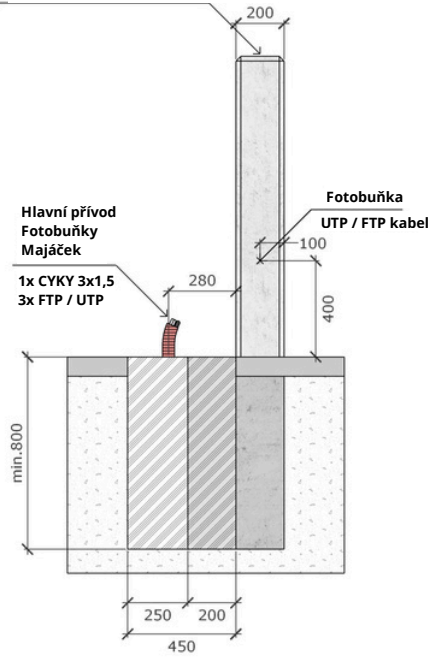

Boční pohled

Vnitřní pohled

POZOR!

V případě, že se bude posuvná brána posouvat za branku, je možné přidat magnetický spínač. V takovém případě je nutné přivést kabel FTP / UTP od pohonu k dorazu branky.

Vnitřní pohled

Boční pohled

POZOR!
V případě, že se bude posuvná brána posouvat za branku, je možné přidat magnetický spínač. V takovém případě je nutné přivést kabel FTP / UTP od pohonu k dorazu branky.