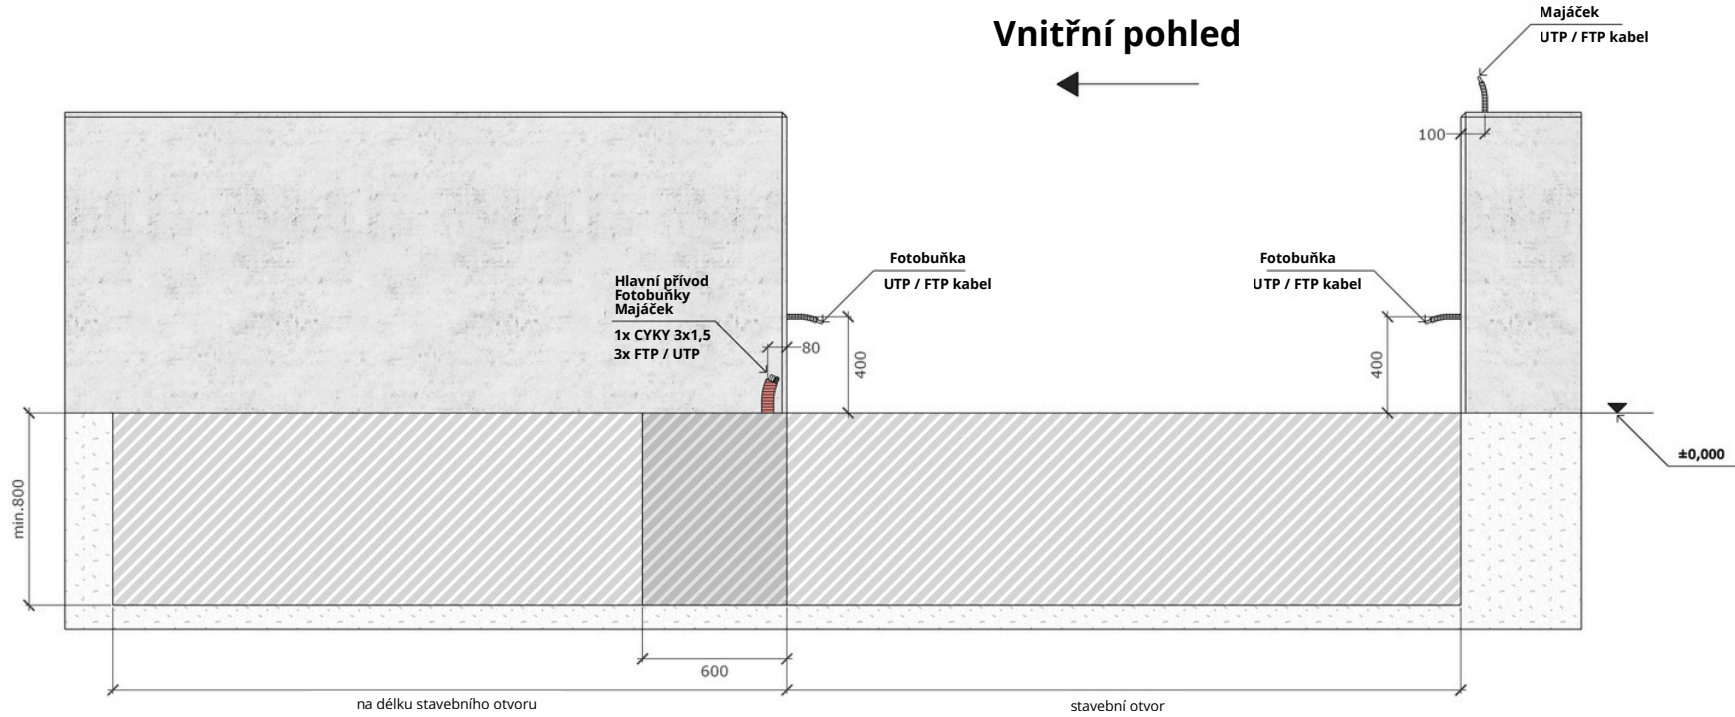

Boční pohled

Vnitřní pohled

POZOR!

V případě, že se bude posuvná brána posouvat za branku, je možné přidat magnetický spínač. V takovém případě je nutné přivést kabel FTP / UTP od pohonu k dorazu branky.

Vnitřní pohled

Boční pohled

POZOR!
V případě, že se bude posuvná brána posouvat za branku, je možné přidat magnetický spínač. V takovém případě je nutné přivést kabel FTP / UTP od pohonu k dorazu branky.