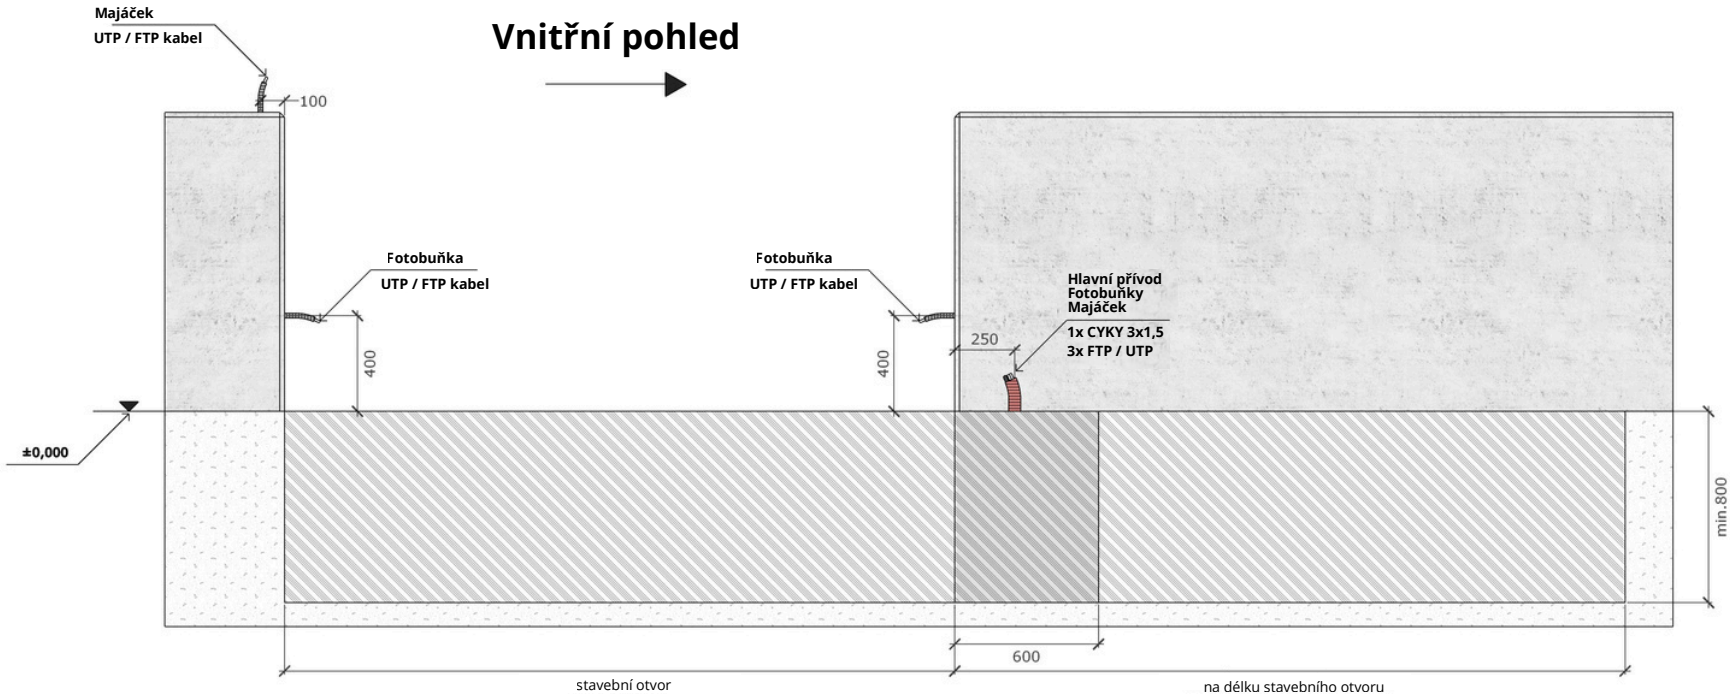

Boční pohled

Vnitřní pohled

POZOR!

V případě, že se bude posuvná brána posouvat za branku, je možné přidat magnetický spínač. V takovém případě je nutné přivést kabel FTP / UTP od pohonu k dorazu branky.

Vnitřní pohled

Boční pohled

POZOR!
V případě, že se bude posuvná brána posouvat za branku, je možné přidat magnetický spínač. V takovém případě je nutné přivést kabel FTP / UTP od pohonu k dorazu branky.