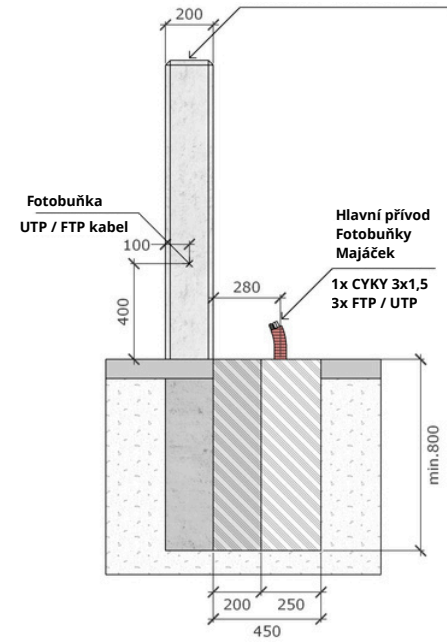

Boční pohled

Vnitřní pohled

POZOR!

V případě, že se bude posuvná brána posouvat za branku, je možné přidat magnetický spínač. V takovém případě je nutné přivést kabel FTP / UTP od pohonu k dorazu branky.

Vnitřní pohled

Boční pohled

POZOR!
V případě, že se bude posuvná brána posouvat za branku, je možné přidat magnetický spínač. V takovém případě je nutné přivést kabel FTP / UTP od pohonu k dorazu branky.